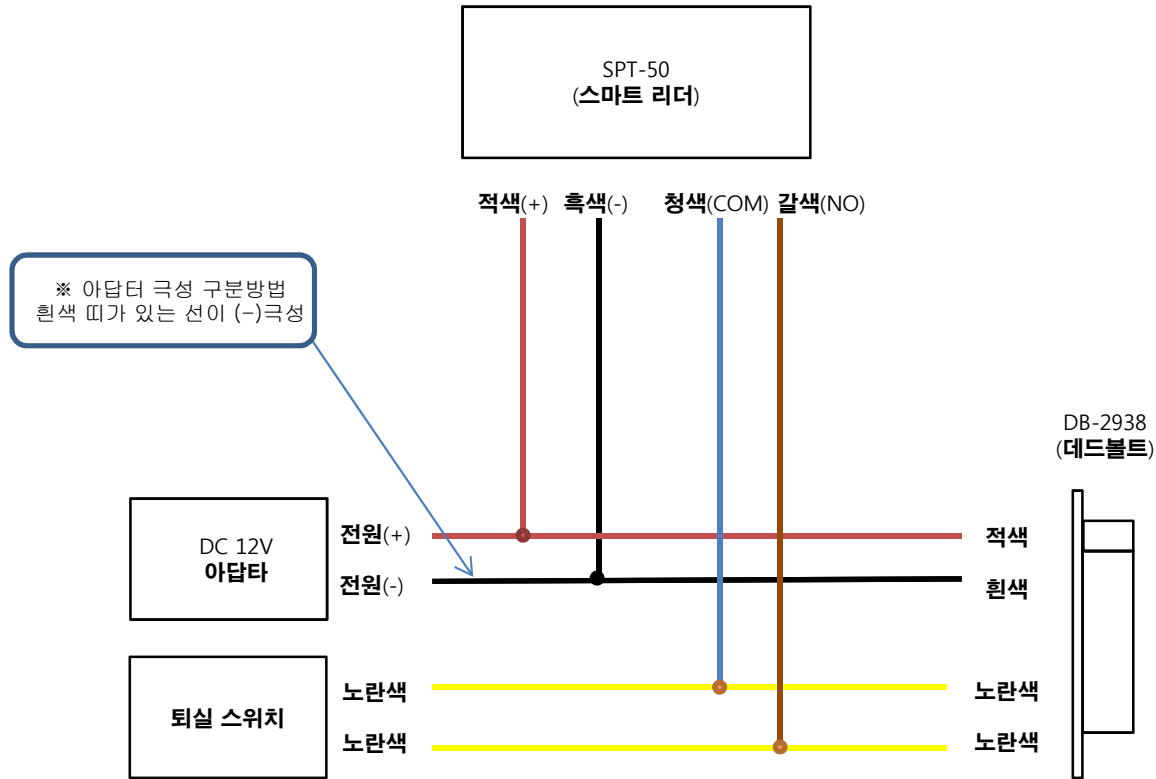

스마트리더(SPT-50) 결선도

※ 퇴실스위치 및 SR-200(리모콘), OA-1V(동작감지센서) 연결 가능
(전원사용 제품은 아답터에 전원선 병렬 연결)

※ 데드볼트의 회색, 주황색 선은 문감지선입니다.