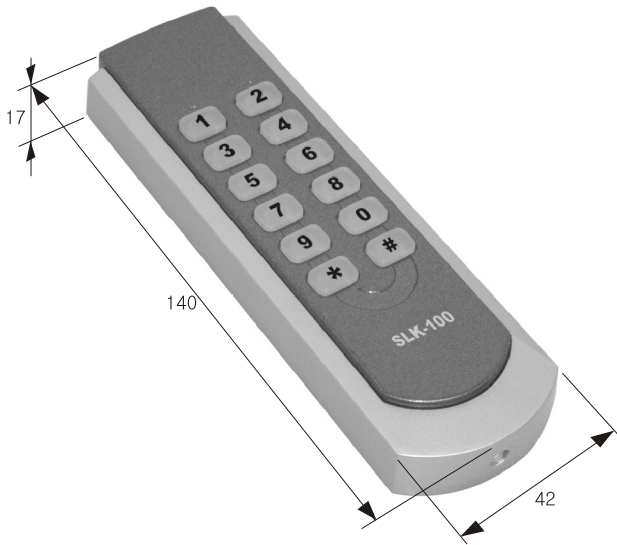

단독형 번호키

Key Pad

SLK-100

키패드/제어부 일체형

제품 개요

SLK-100은 단독형 번호키로서 키패드와 제어부(Controller) 일체형이며 비밀번호를 사용하여 출입문의 잠금 및 열림을 제어할 수 있다.

기능 및 특징

상시 열림 및 출입통제 선택 설정

버튼 Back Light 효과

키패드와 제어부(Conroller) 일체형

출입문 문틀 프레임 쪽에 설치 가능

사양 Specification

항 목	Spec.	비 고
사용전원	12 DCV	
마스터번호	1개의 4자리 번호	
사용비밀번호	4~12 자리 사용, 30개 등록	확장가능
제 조 사	(주)수퍼락	자 사 품

구성장치

LOCK DEVICE EM 전기정, 데드볼트 전기정, 스트라이크