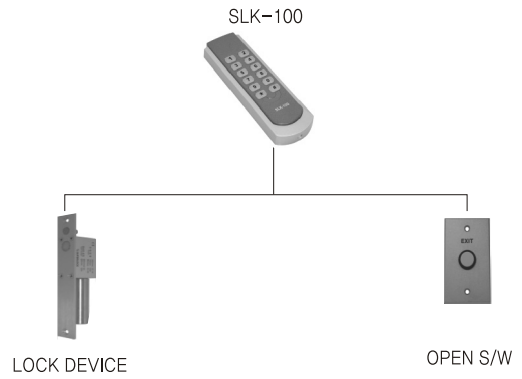

단독형 번호키

Key Pad

SLK-100

키패드/제어부 일체형

제품 개요

SLK-100은 단독형 번호키로서 키패드와 제어부(Controller) 일체형이며 비밀번호를 사용하여 출입문의 잠금 및 열림을 제어할 수 있다.

기능 및 특징

상시 열림 및 출입통제 선택 설정

버튼 Back Light 효과

키패드와 제어부(Conroller) 일체형

출입문 문틀 프레임 쪽에 설치 가능

사양 Specification

항 목	Spec.	비 고
사용전원	12 DCV	
마스터번호	1개의 4자리 번호	
사용비밀번호	4~12 자리 사용, 30개 등록	확장가능
제 조 사	(주)수퍼락	자 사 품

구성장치

LOCK DEVICE EM 전기정, 데드볼트 전기정, 스트라이크

SL-106 잠금장치 타임제어기

퇴실버튼

센서류

Power Supply