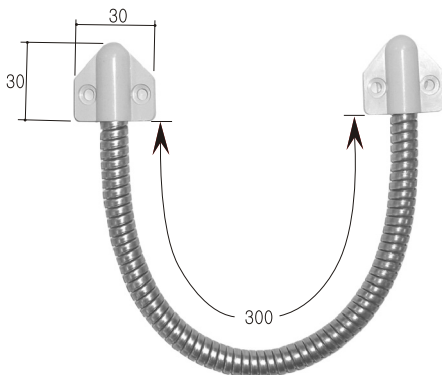

SLDC-40S/40C

SLDC-40S

SLDC-40C

SLDC-30

용도

문과 문틀 사이에 설치되어 노출된 전선을 안전하게 정리

사양 Specification

항 목	Spec.		비 고
재 질	캡	SLDC40S : 은박시트, 캐스팅	
		SLDC40C : 캐스팅	
	줄	Stainless ST	
CAP 외관	사각형		
내 경	Ø 11		

용도

문과 문틀 사이에 설치되어 노출된 전선을 안전하게 정리

사양 Specification

항 목	Spec.		비 고
재 질	캡	Plastic 사출	
	줄	Stainless ST	
내 경	Ø 7		