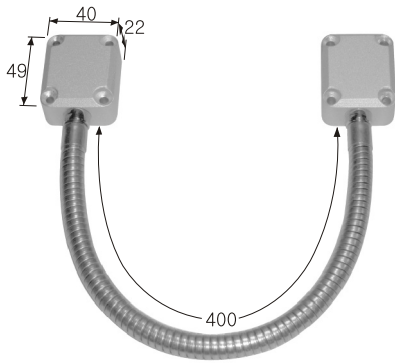

SLDC-40S/40C

SLDC-40S

SLDC-40C

SLDC-30

용도

문과 문틀 사이에 설치되어 노출된 전선을 안전하게 정리

사양 Specification

항 목	Spec.		비 고
재 질	캡	SLDC40S : 은박시트, 캐스팅	
		SLDC40C : 캐스팅	
	줄	Stainless ST	
CAP 외관	사각형		
내 경	Ø 11		

용도

문과 문틀 사이에 설치되어 노출된 전선을 안전하게 정리

사양 Specification

항 목	Spec.		비 고
재 질	캡	Plastic 사출	
	줄	Stainless ST	
내 경	Ø 7		