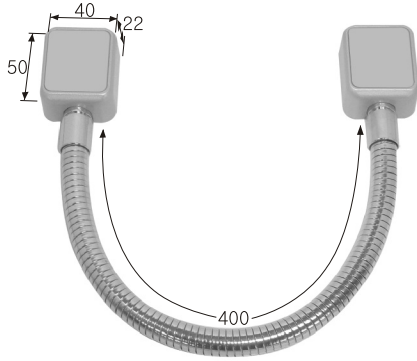

SLDC-40S/40C

SLDC-40S

SLDC-40C

SLDC-30

용도

문과 문틀 사이에 설치되어 노출된 전선을 안전하게 정리

사양 Specification

항 목	Spec.		비 고
재 질	캡	SLDC40S : 은박시트, 캐스팅	
		SLDC40C : 캐스팅	
	줄	Stainless ST	
CAP 외관	사각형		
내 경	Ø 11		

용도

문과 문틀 사이에 설치되어 노출된 전선을 안전하게 정리

사양 Specification

항 목	Spec.		비 고
재 질	캡	Plastic 사출	
	줄	Stainless ST	
내 경	Ø 7		