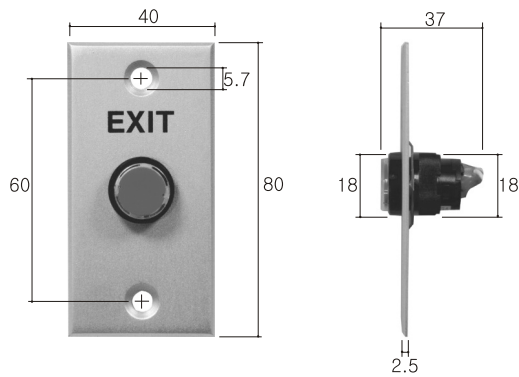

### 매립형 퇴실버튼

항 목	Spec.	비 고
재 질	Plate - 알루미늄, 버튼 - 플라스틱	
색 상	Plate - 실버, 버튼 - 녹색	
접점출력	COM. NO. NC	

### 매립형 퇴실버튼

항 목	Spec.	비 고
재 질	Plate - 알루미늄, 버튼 - 플라스틱	
색 상	Plate - 실버, 버튼 - 흰색	
접점출력	COM. NO. NC	
Option	LED	