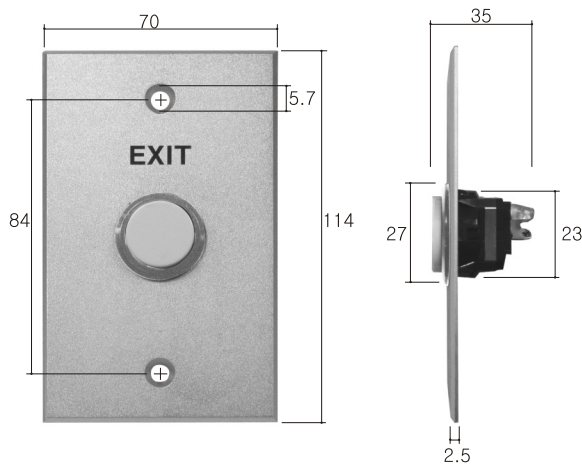

OS-110W

매립형 퇴실버튼

항 목	Spec.	비 고
재 질	Plate - 알루미늄, 버튼 - 플라스틱	
색 상	Plate - 실버, 버튼 - 흰색	
접점출력	COM. NO. NC	
Option	LED