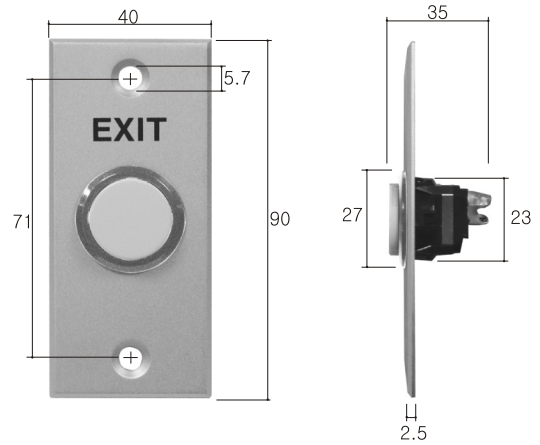

### 매립형 퇴실버튼

항 목	Spec.	비 고
재 질	Plate - 알루미늄, 버튼 - 플라스틱	
색 상	Plate - 실버, 버튼 - 녹색	
접점출력	COM. NO. NC	

### 매립형 퇴실버튼

항 목	Spec.	비 고
재 질	Plate - 알루미늄, 버튼 - 플라스틱	
색 상	Plate - 실버, 버튼 - 흰색	
접점출력	COM. NO. NC	
Option	LED	