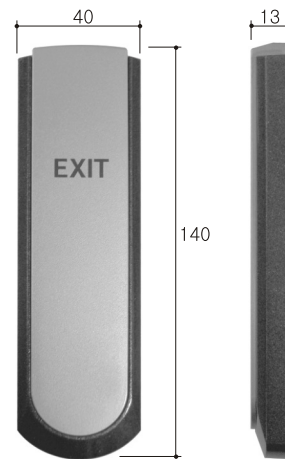

OS-140N

노출형 퇴실버튼

항 목	Spec.	비 고
재 질	플라스틱	
색 상	버튼	다크블랙, 실버, 주문자 색상
	몸체	다크블랙, 실버, 주문자 색상
Option	LED