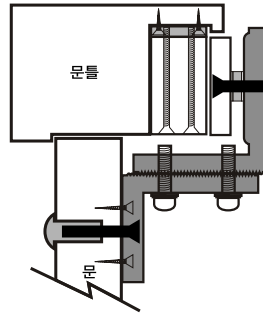

설치안내 Installation Instruction

Outswing 설치

설치판을 이용한 설치

L브라켓을 이용한 설치

Inswing 설치

L + Z 브라켓을 이용한 설치

설치판 + Z 브라켓을 이용한 설치

결선 및 전원선택

결 선		
Locking Monitoring (Option)	녹 색 Green	No.
	노 랑 Yellow	Com.
POWER	흑 색 Black	DC -
	적 색 Red	DC +
Door Contact (Option)	주황색 Orange	No.
	회 색 Gray	Com.

설치시 주의 사항

피봇볼트 + 피볼너트 체결시 피봇너트 홀에 실리콘 도포.
 피봇볼트 + Z-A브라켓 체결시 Z-A브라켓 체결홀에 실리콘 도포.
 위 사항을 준수하지 않을시 아마추어플레이트 탈락으로 부상위험 있음.