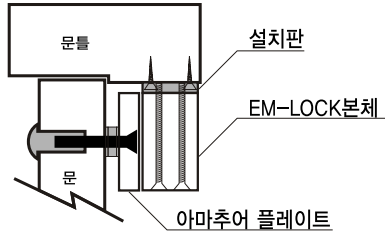

설치안내 Installation Instruction

Outswing 설치

설치판을 이용한 설치

L브라켓을 이용한 설치

Inswing 설치

L + Z 브라켓을 이용한 설치

설치판 + Z 브라켓을 이용한 설치

결선 및 전원선택

결 선		
Locking Monitoring (Option)	녹 색 Green	No.
	노 랑 Yellow	Com.
POWER	흑 색 Black	DC -
	적 색 Red	DC +
Door Contact (Option)	주황색 Orange	No.
	회 색 Gray	Com.

설치시 주의 사항

피봇볼트 + 피볼너트 체결시 피봇너트 홀에 실리콘 도포.
 피봇볼트 + Z-A브라켓 체결시 Z-A브라켓 체결홀에 실리콘 도포.
 위 사항을 준수하지 않을시 아마추어플레이트 탈락으로 부상위험 있음.