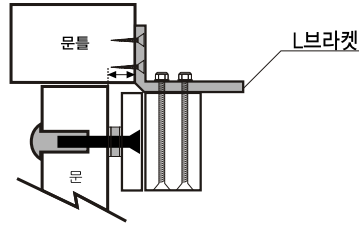

설치안내 Installation Instruction

Outswing 설치

설치판을 이용한 설치

L브라켓을 이용한 설치

Inswing 설치

L + Z 브라켓을 이용한 설치

설치판 + Z 브라켓을 이용한 설치

결선 및 전원선택

결 선		
Locking Monitoring (Option)	녹 색 Green	No.
	노 랑 Yellow	Com.
POWER	흑 색 Black	DC -
	적 색 Red	DC +
Door Contact (Option)	주황색 Orange	No.
	회 색 Gray	Com.

설치시 주의 사항

피봇볼트 + 피볼너트 체결시 피봇너트 홀에 실리콘 도포.
 피봇볼트 + Z-A브라켓 체결시 Z-A브라켓 체결홀에 실리콘 도포.
 위 사항을 준수하지 않을시 아마추어플레이트 탈락으로 부상위험 있음.