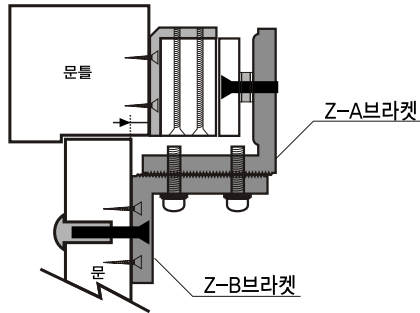

설치안내 Installation Instruction

Outswing 설치

설치판을 이용한 설치

L브라켓을 이용한 설치

Inswing 설치

L + Z 브라켓을 이용한 설치

설치판 + Z 브라켓을 이용한 설치

결선 및 전원선택

결 선		
Locking Monitoring (Option)	녹 색 Green	No.
	노 랑 Yellow	Com.
POWER	흑 색 Black	DC -
	적 색 Red	DC +
Door Contact (Option)	주황색 Orange	No.
	회 색 Gray	Com.

설치시 주의 사항

피봇볼트 + 피볼너트 체결시 피봇너트 홀에 실리콘 도포.
 피봇볼트 + Z-A브라켓 체결시 Z-A브라켓 체결홀에 실리콘 도포.
 위 사항을 준수하지 않을시 아마추어플레이트 탈락으로 부상위험 있음.