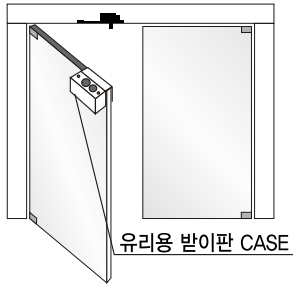

설치안내 Installation Instruction

프레임과 H바가 있는 유리문

프레임이 있고 H바가 없는 유리문

방화문 또는 목재문

프레임과 H바가 없는 유리문

하부에만 H바가 있는 유리문

매립

반매립

결선방법

DEAD BOLT
ELECTRO MAGNETIC LOCK
ELECTRIC STRIKES
MORTISE LOCK
EXIT DEVICE
CABINET LOCKS
NETWORK ACCESS CONTROL
STANDALONE ACCESS CONTROL
ACCESSORIES
NEW PRODUCTS