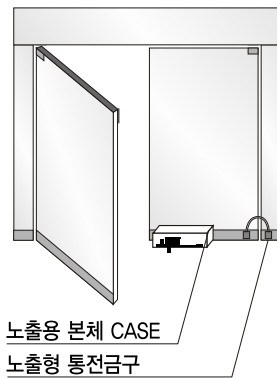

설치안내 Installation Instruction

프레임과 H바가 있는 유리문

프레임이 있고 H바가 없는 유리문

방화문 또는 목재문

프레임과 H바가 없는 유리문

하부에만 H바가 있는 유리문

매립

반매립

결선방법

DEAD BOLT
ELECTRO MAGNETIC LOCK
ELECTRIC STRIKES
MORTISE LOCK
EXIT DEVICE
CABINET LOCKS
NETWORK ACCESS CONTROL
STANDALONE ACCESS CONTROL
ACCESSORIES
NEW PRODUCTS