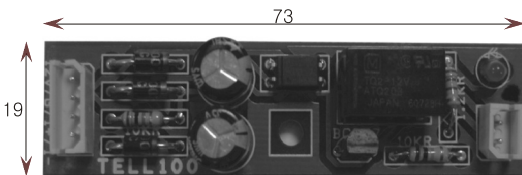

TP 전화수신반

용도

키폰 접점신호를 이용하여 잠금장치를 열어주는 제어기

설치안내 Installation Instruction

항 목	Spec.	비 고
RED (+)	12 DCV	
BLACK (-)		
WHITE	키폰 (+)	
GREEN	키폰 (-)	
BLUE	OPEN (2WIRE)	

사양 Specification

항 목	Spec.	비 고
사용전원	12DCV