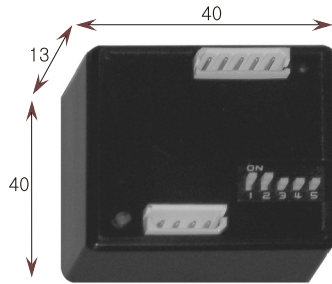

## SL-106 잠금장치 타임제어기

### 용도

입력접점 방식에 따라 NO. NC. 조정하여 사용

### 설치안내 Installation Instruction

항 목	Spec.	비 고
RED (+)	12/24DCV 입력	
BLACK (-)		
YELLOW	OPEN S/W (2 WIRE)	
RED (+)	12/24DCV 출력	
WHITE(-)		
GRAY	DOOR CONTACT	
ORANGE		

### 설치안내 Installation Instruction

항 목	Spec.	비 고
RED (+)	12 DCV	
BLACK (-)		
WHITE	키폰 (+)	
GREEN	키폰 (-)	
BLUE	OPEN (2WIRE)	